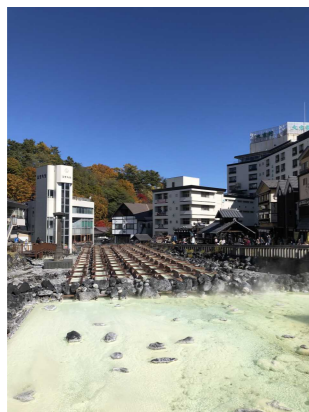

下山建築

<大工さん>

ホーン型スピーカーBOXを作りました。
40年くらい前に同型のBOXを作って聴いていたのですが
スピーカーユニットをバージョンアップするのにあたり
新たに作ってみました。
この時季は薪ストーブの前で晩酌しながら大音量で聴いて
います！（笑）
興味のある方はCDを持って遊びにいらしてください。

※手先が器用でアイデアマン・・・素敵です (*^_^*)

工務所スタッフのプロムナード

武井です。仕事の話ではないのでやわらかく。最近ドはまりしているのは温泉巡りです。
泊まりでは年に数回なのですが、群馬県には日帰り温泉がたくさんあり、非常に恵まれ
た環境にいるなど実感しております。スーパー銭湯的な施設を含めると百数十ヶ所は行
っております。しかし体重。温泉に入って『痩せるかな？』などと甘い考えでいました
が一向に体重が落ちず85kgあたりを行ったり来たり。やはり楽しんで成果は得られませ
んね。今年はしばらくぶりに自転車を復活させると共にゴルフももうちょい真剣にやり
たいと思っております。これで少しは痩せられるかな？